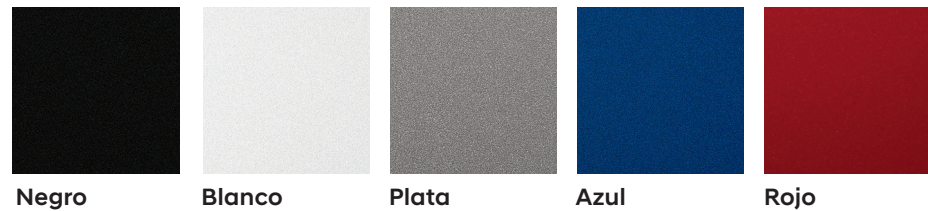

Colores del exterior

Colores de la tapicería

Colores

● = Disponible - = No disponible

Color Exterior	Color Interior	GLS IVT	GLS Premium IVT	Limited Tech IVT
Negro	Tela Negra	●	-	-
	Tela Negra Tricot	-	●	-
	Negro Piel	-	-	●
Blanco	Tela Negra	●	-	-
	Tela Negra Tricot	-	●	-
	Negro Piel	-	-	●
Plata	Tela Negra	●	-	-
	Tela Negra Tricot	-	●	-
	Negro Piel	-	-	●
Azul	Tela Negra	-	-	-
	Tela Negra Tricot	-	●	-
	Negro Piel	-	-	●
Rojo	Tela Negra	-	-	-
	Tela Negra Tricot	-	●	-
	Negro Piel	-	-	●