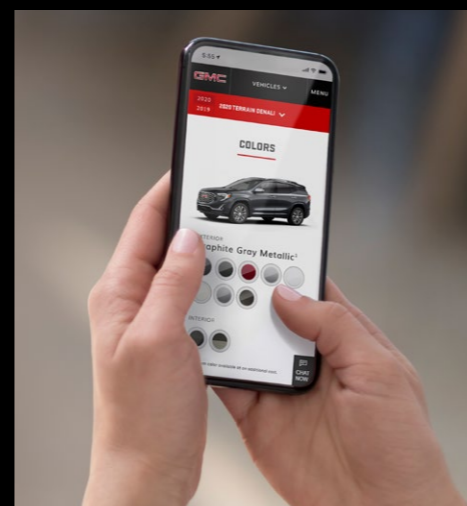

SEGURIDAD

VERSIONES

ACCESORIOS

COLORES
Y RINES

ESPECIFICACIONES

FAMILIA
GMC

La nueva GMC Terrain[®] 2022 te llevará a experimentar lo mejor en tecnología de vanguardia.

WIRELESS PHONE PROJECTION

Compatible con Apple CarPlay[™] y Android Auto[™], para desplegar en la pantalla central algunas aplicaciones de tus dispositivos móviles.

PANTALLA TOUCH CENTRAL HD DE 8"

MYGMC[®] APP

CARGADOR INALÁMBRICO PARA SMARTPHONES

HEAD UP DISPLAY

CONECTIVIDAD

GMC TERRAIN[®] 2022 CUENTA CON EL ASISTENTE VIRTUAL MÁS PODEROSO: ALEXA[®].

Alexa^{®1} te acompañará en todo momento, ahora podrás controlar a través de comandos de voz funciones como: reproducir música, obtener direcciones o hacer llamadas, mientras estás al volante de GMC Terrain[®] 2022.

1. Hacer llamadas y navegar en tus contactos
2. Localizar tu distribuidor GMC[®] más cercano y agendar una cita para el Servicio de Mantenimiento
3. Reproducir música desde tus aplicaciones vía streaming
4. Realizar compras en Amazon y dar seguimiento a tus pedidos
5. Controlar dispositivos inteligentes de tu casa de manera remota (abrir la puerta del garage, encender luces, pedir comida camino a casa, encender la chimenea, etc.)²
6. Organizar tu día sincronizando tu agenda y creando listas o recordatorios
7. Consultar las últimas noticias del momento
8. Acceder a skills de Alexa[®] desde tu vehículo