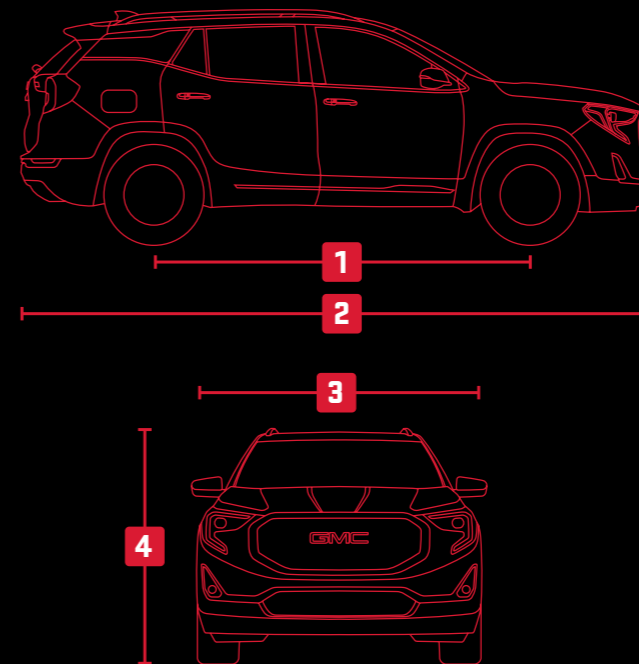

SEGURIDAD Y TECNOLOGÍA	BLACK EDITION	AT4	DENALI
Modo de manejo adolescente	•	•	•
Asistente para descenso y ascenso en pendientes	•	•	•
Control crucero	•	•	•
Llanta de refacción de 16" con rin de aluminio	•	•	•
Sistema de frenado ABS de disco en 4 ruedas	•	•	•
6 bolsas de aire	•	•	•
Sensor automático de ocupación de copiloto y determina si se habilita / deshabilita el funcionamiento de la bolsa de aire	•	•	•
Sistema antirrobo integral, con alarma antirrobo de sensores ultrasónicos, alarma de pánico, destello de faros y accionamiento de claxon	•	•	•
Seguro de niños en puertas traseras	•	•	•
Cinturones de seguridad de 3 puntos	•	•	•
Alerta de cinturón de seguridad para conductor y pasajero	•	•	•
Sensor de punto ciego			•
Indicador de distancia		•	•
Asistente de mantenimiento de carril		•	•
Asistente de estacionado con cuatro sensores traseros y seis sensores delanteros		•	•
Alerta de colisión frontal con asistente de frenado a bajas velocidades		•	•
Alerta frontal de detección de peatones		•	•

DIMENSIONES Y CAPACIDADES	BLACK EDITION	AT4	DENALI
EXTERIOR (MM)			
1. Distancia entre ejes		2,725	
2. Largo		4,630	
3. Ancho		1,839	
4. Alto		1,661	

PESOS (KG)	BLACK EDITION	AT4	DENALI
Peso vehicular	1,564	1,643	1,564
INTERIORES 1ª FILA DE ASIENTOS (MM)			
Espacio para cabeza	1,016	970	
Espacio para hombros		1,453	
Espacio para cadera		1,382	
Espacio para piernas		1,039	

INTERIORES 2ª FILA DE ASIENTOS (MM)	BLACK EDITION	AT4	DENALI
Espacio para cabeza	978	935	
Espacio para hombros		1,412	
Espacio para cadera		1,316	
Espacio para piernas		1,008	

CAPACIDADES (L)	BLACK EDITION	AT4	DENALI
Tanque de gasolina	56.4	59	56.4
Espacio en cajuela detrás de 2da fila de asientos		838	
Espacio en cajuela detrás de 1ra fila de asientos		1,792	

RENDIMIENTO DE COMBUSTIBLE¹ (KM/L)	BLACK EDITION	AT4	DENALI
Ciudad	14.0	13.4	14.0
Carretera	18.9	18.0	18.9
Combinado	15.8	15.2	15.8

BENEFICIOS POR
SER PARTE DE LA
FAMILIA GMC:

2 SERVICIOS
INCLUIDOS
años GMC

2 SERVICIOS DE MANTENIMIENTO
POR 2 AÑOS.

GMC

3 AÑOS DE GARANTÍA
O 60,000 KM.