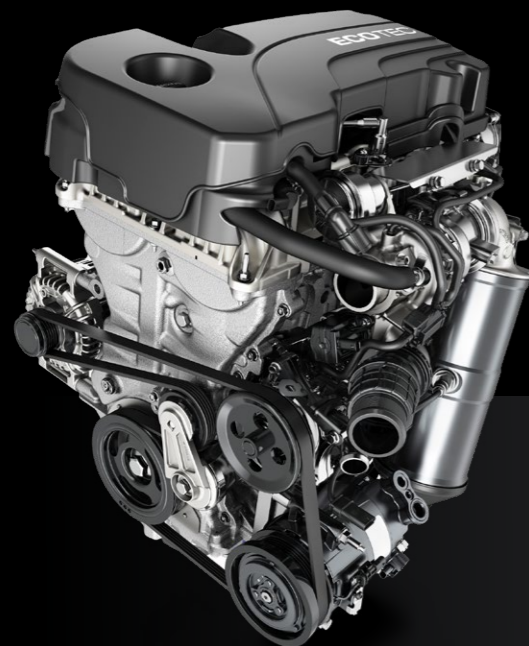

DESEMPEÑO

MOTOR

GMC Terrain® 2022 te impulsará a recorrer caminos inesperados con la fuerza de su motor TURBO, para darte una experiencia de manejo única y precisa.

MOTOR TURBO
POTENCIA: 170 HP
TORQUE: 203 LB-PIE

TRANSMISIÓN

De 9 velocidades controlada electrónicamente, aumenta el nivel de desempeño y eficiencia en los trayectos.

ELECTRONIC PRECISION SHIFT®

Sistema de control de cambios que sustituye a la palanca de velocidades.